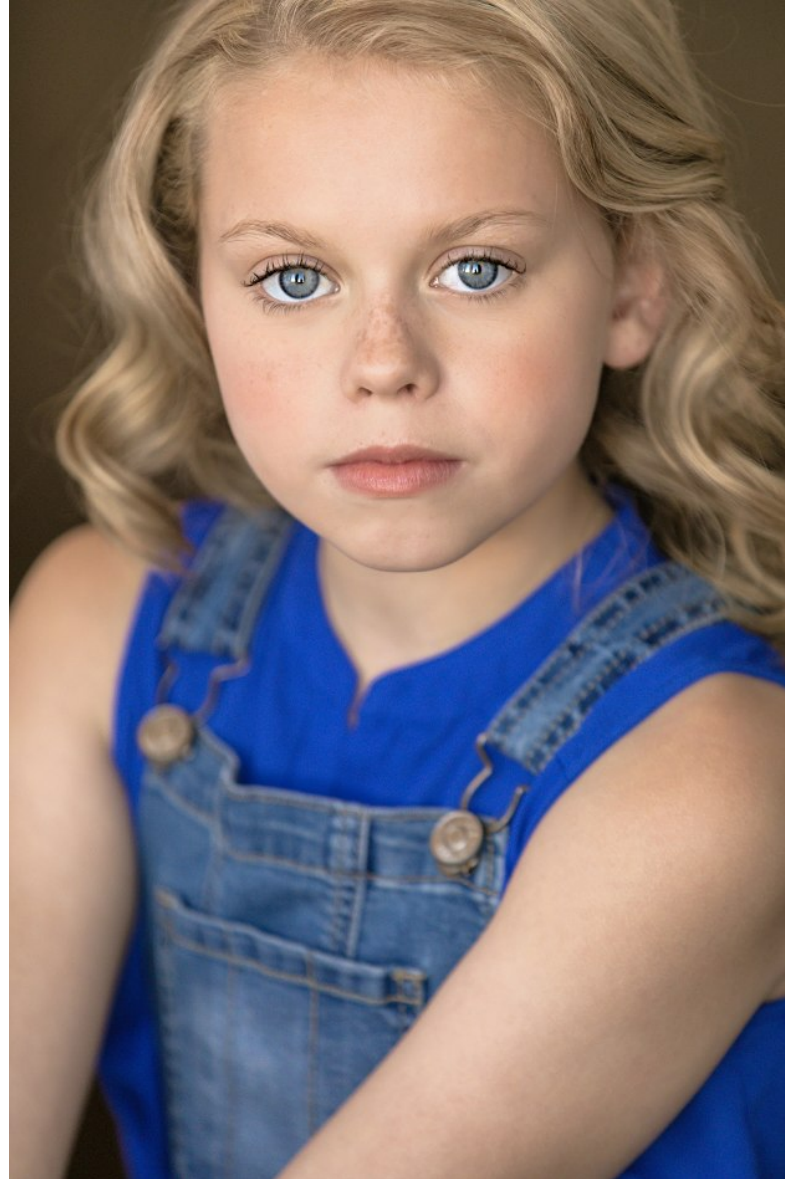

Chloe Rae

size 8 - 9 hair blonde eyes blue

Chloe Rae

size 8 - 9 hair blonde eyes blue