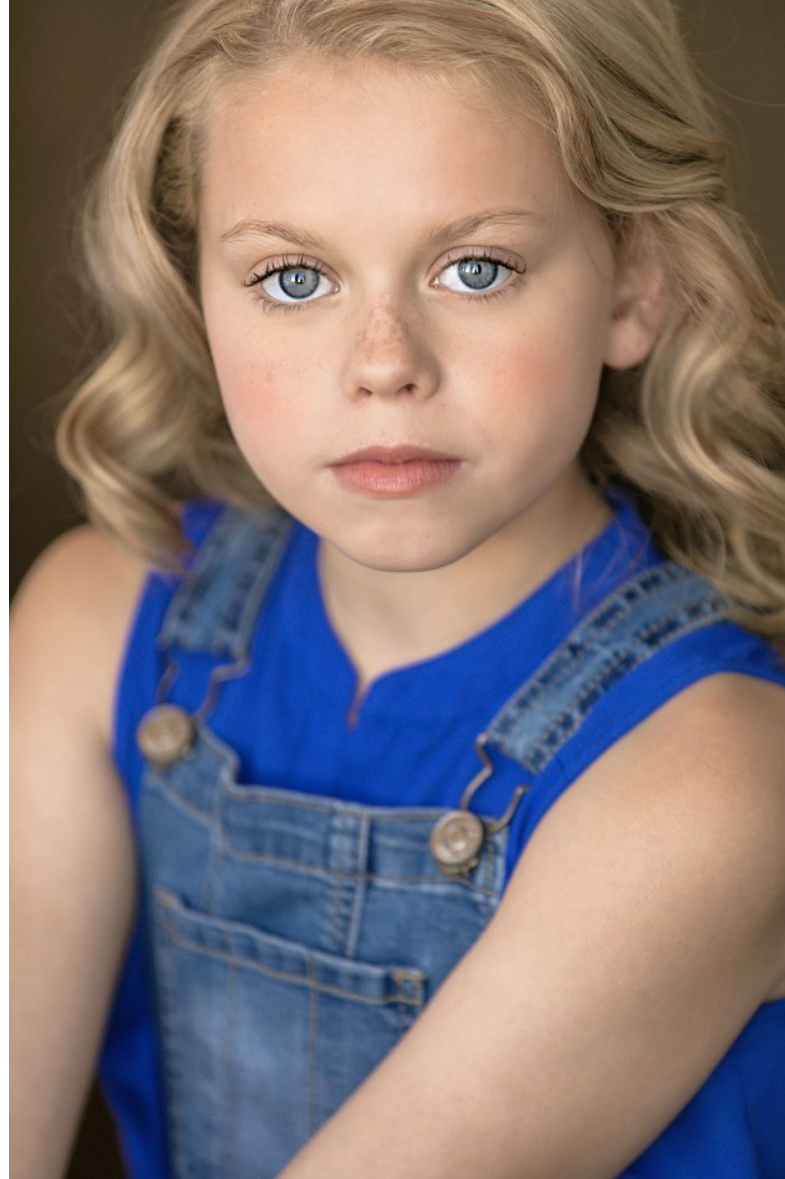

Chloe Rae

size 10 - 12 hair blonde eyes blue

Chloee Rae

size 10 - 12 hair blonde eyes blue